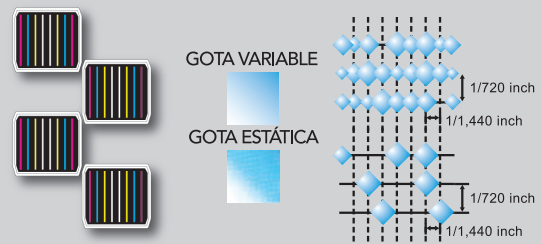

HASTA CUATRO CABEZALES EPSON DX5