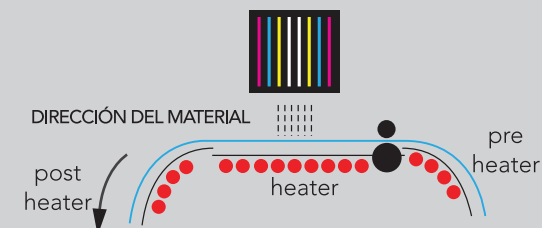

SISTEMA DE CALEFACCIÓN DE MATERIAL