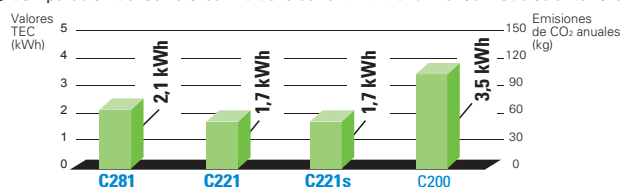

Rendimiento medioambiental sorprendente

Diseño de bajo ruido para oficinas más silenciosas

La serie bizhub C281 reduce el ruido de funcionamiento usando menos ventiladores y un diseño que minimiza el ruido emitido desde el exterior de la máquina.

Tóner Simitri HD

El tóner Simitri HD reduce el impacto medioambiental durante su producción y consume menos electricidad durante el uso gracias a la fusión a baja temperatura. El tóner negro es neutro a las emisiones de carbono ya que se produce con materiales de biomasa a partir de plantas.

Botón principal para ahorro fácil de energía

La serie bizhub C281 se puede cambiar fácilmente al modo de dormir oprimiendo el botón principal. Además, el modo "Desconexión automática ErP", que soporta la Directiva ErP*, ahorra fácilmente electricidad cuando no se está usando el bizhub.

*1 La Directiva ErP, también llamada Directiva Eco-design, es una Directiva del EU Framework que define los requerimientos de diseño concientes del medioambiente para productos eléctricos.

Cumple fácilmente con los valores TEC del Programa Energy Star

El diseño para ahorro de energía de la serie bizhub C281 supera los valores TEC del Programa Energy Star Ver. 2.0 por amplio margen. Los valores TEC son aún más bajos que los de los modelos anteriores para reducir significativamente las emisiones de CO₂.

● Comparación de los valores TEC de la serie bizhub C281 vs los modelos anteriores

* Valores para 220 a 240 V

* Valores TEC aplicados al Programa Energy Star Internacional Version 2.0

Emisiones de CO₂ anuales:

Valor TEC x 52 semanas x factor de emisión

(Nota de prensa de Noviembre, 2011 del Ministerio de Medioambiente de Japón.)

bizhub c281/C221/C221s

*1 La velocidad de impresión se reducirá para impresiones a color realizadas una por una (600 x 600 dpi).

*2 Cuando se usa la bandeja de alimentación manual múltiple.

*3 Cuando se usa un alimentador automático de documentos para copia invertida DF-627 (A4 simple, 300 dpi)

*4 Opcional

Por más información visite el sitio en Internet del bizhub en

<http://www.biz.konicaminolta.com/colour/c281_c221_c221s/index.html>

El aspecto exterior del producto, configuración y/o especificaciones están sujetas a cambios sin previo aviso. Este producto no está disponible en algunos países o regiones.

El logo de KONICA MINOLTA y el símbolo, "Giving Shape to Ideas", bizhub, PageScope, Simitri, Simitri HD, Emperon, el logo Optimised Print Services y sus respectivos logos son marcas registradas o marcas comerciales de KONICA MINOLTA, INC.

Android y Google play son marcas registradas o marcas comerciales de Google Inc. en los EE.UU y otros países.

Mac OS, App Store, iPhone y iPad Apple, Inc. son marcas registradas o marcas comerciales en los EE.UU y otros países.

Windows Vista es una marca registrada o marca comercial de Microsoft Corporation en los EE.UU y otros países.

Todas las otras marcas y nombres de productos son marcas comerciales o marcas registradas de sus respectivas compañías u organizaciones.

Ecología y Medioambiente

Los productos KONICA MINOLTA son diseñados respetando el medioambiente.

- Energy Star
- Cumplimiento RoHS
- Cumplimiento WEEE
- Tóners ecoamigable
- Producción en fabricas con certificación ISO

KONICA MINOLTA OPTIMISED PRINT SERVICES™

Konica Minolta le ofrece un soporte total para optimizar el ambiente de trabajo con las impresiones de su oficina desde la consultoría y el diseño de sistemas hasta la implementación.

<http://www.biz.konicaminolta.com/services/ops>

⚠ Requerimientos para el uso seguro

- Lea y siga cuidadosamente el manual de instrucciones para usarlo con seguridad.
- Uselo sólo usando una fuente de alimentación y voltaje correcto.
- Si se conecta el cable a tierra en un lugar inadecuado puede causar explosiones o golpes eléctricos. Conéctelo de acuerdo a lo necesario (sólo Taiwán y Filipinas).

KONICA MINOLTA, INC.

2-7-2 Marunouchi Chiyoda-ku, Tokyo, Japan
<http://www.biz.konicaminolta.com>