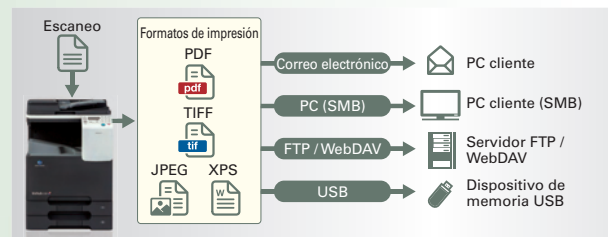

*1 Freeware (se puede descargar desde Google Play o App Store).

Descargue de el App Store

Descargue de el Google Play

PAGE SCOPE Mobile for iPhone/iPad

PAGE SCOPE Mobile for Android

Funciones de escaneo para infinidad de usos

■ Compatible con SMB / FTP / Email / WebDAV para un amplio rango de necesidades

Se pueden enviar los datos escaneados directamente a servidores SMB, servidores FTP y servidores WebDAV o como datos adjuntos a correos electrónicos. Este alto nivel de versatilidad y conveniencia le ayuda a que sus tareas fluyan suave y confortablemente.

- Escaneo a SMB
- Escaneo a FTP
- Escaneo a WebDAV
- Escaneo a correo electrónico

■ Guarde los archivos escaneados en diversos formatos de archivos

Los datos escaneados se pueden guardar en diversos formatos de archivos de acuerdo a sus necesidades incluyendo PDF, JPEG y XPS.

Envíe y guarde directamente los datos escaneados

Use PageScope Mobile para enviar los datos escaneados a iPhones / iPads y dispositivos móviles Android. Los datos escaneados también se pueden guardar directamente en los dispositivos de memoria USB sin la complicación de usar un PC para escanear rápida y fácilmente.